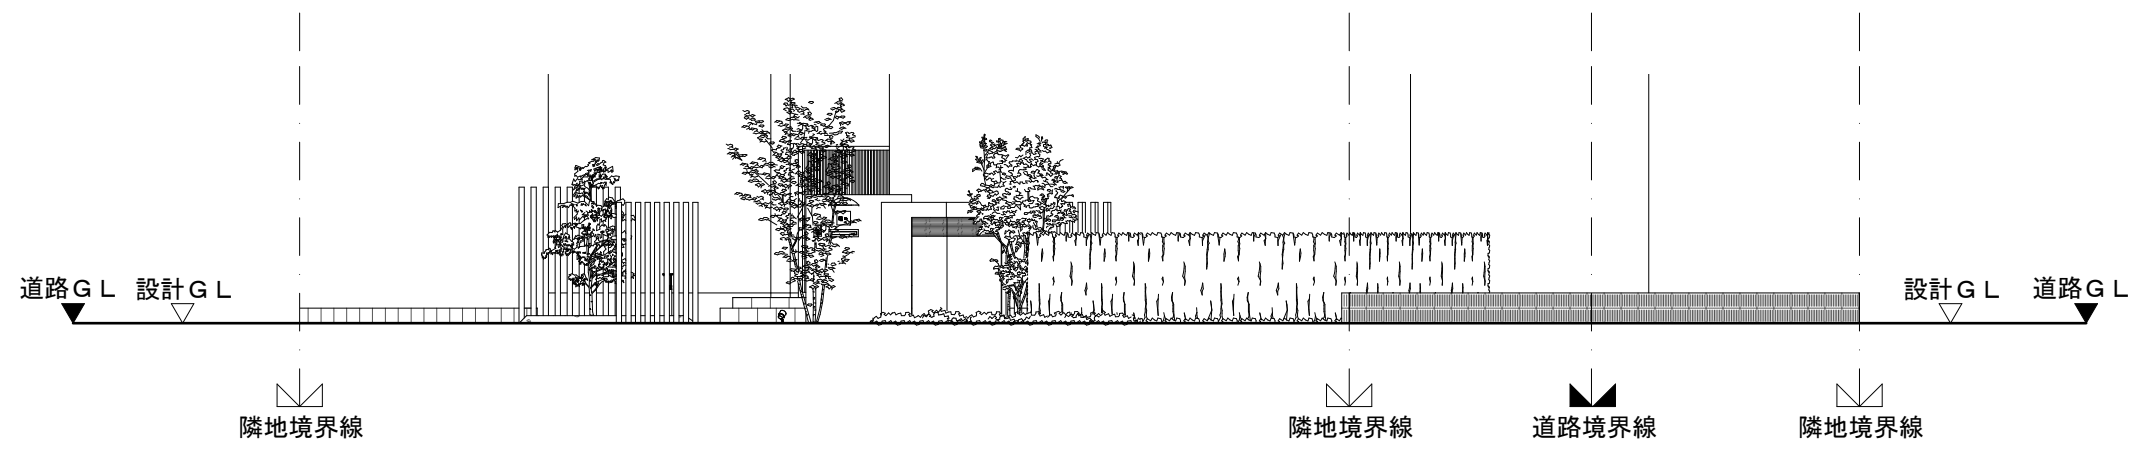

- 角柱: 70角アルミ(ブラック)H=1600×9本
- 植栽: シタネリコH=2.5m+低木寄植
- 門柱: CB120・150積+ヘ`ルアト仕上(H=1600)
- ライン: INAX/千陶彩
- 植栽: エコノキH=3.0m+黒玉砂利+ホ`ットライト
- ア`ロ-チ: ユニソ/ワス`ストーン鉄平石敷き(イズモ)
- 目地: タマリユ
- 門柱: CB120積+ヘ`ルアト仕上(H=1700)
- ホ`スト: TOEX/S-3型
- 表札: 美濃クラフト/DS-16
- 照明: 美濃クラフト/インゴ`ットライトR(ブラック)
- +インターホン設置
- カ-ス`-ス土間: コンクリート金ゴ`テ仕上
- 目地: 黒玉砂利
- ライン: 300×600板石(白ミカゲ)
- 角柱: 70角アルミ(ブラック)H=1600×9本
- 築山: タマリユ
- +イロハモシ`H=2.0m+ホ`ル灯
- 角柱: 70角アルミ(ブラック)H=1800×9本

平面図 S:1/100

TITLE	DRAWING TITLE	SCALE	DATE	PLANNER	CHECKED
	平面図	S=1/100			

立面図 S:1/100

TITLE	DRAWING TITLE	SCALE	DATE	PLANNER	CHECKED
	立面図	S=1/100			

TITLE	DRAWING TITLE	SCALE	DATE	PLANNER	CHECKED	
	イメージ パース図					