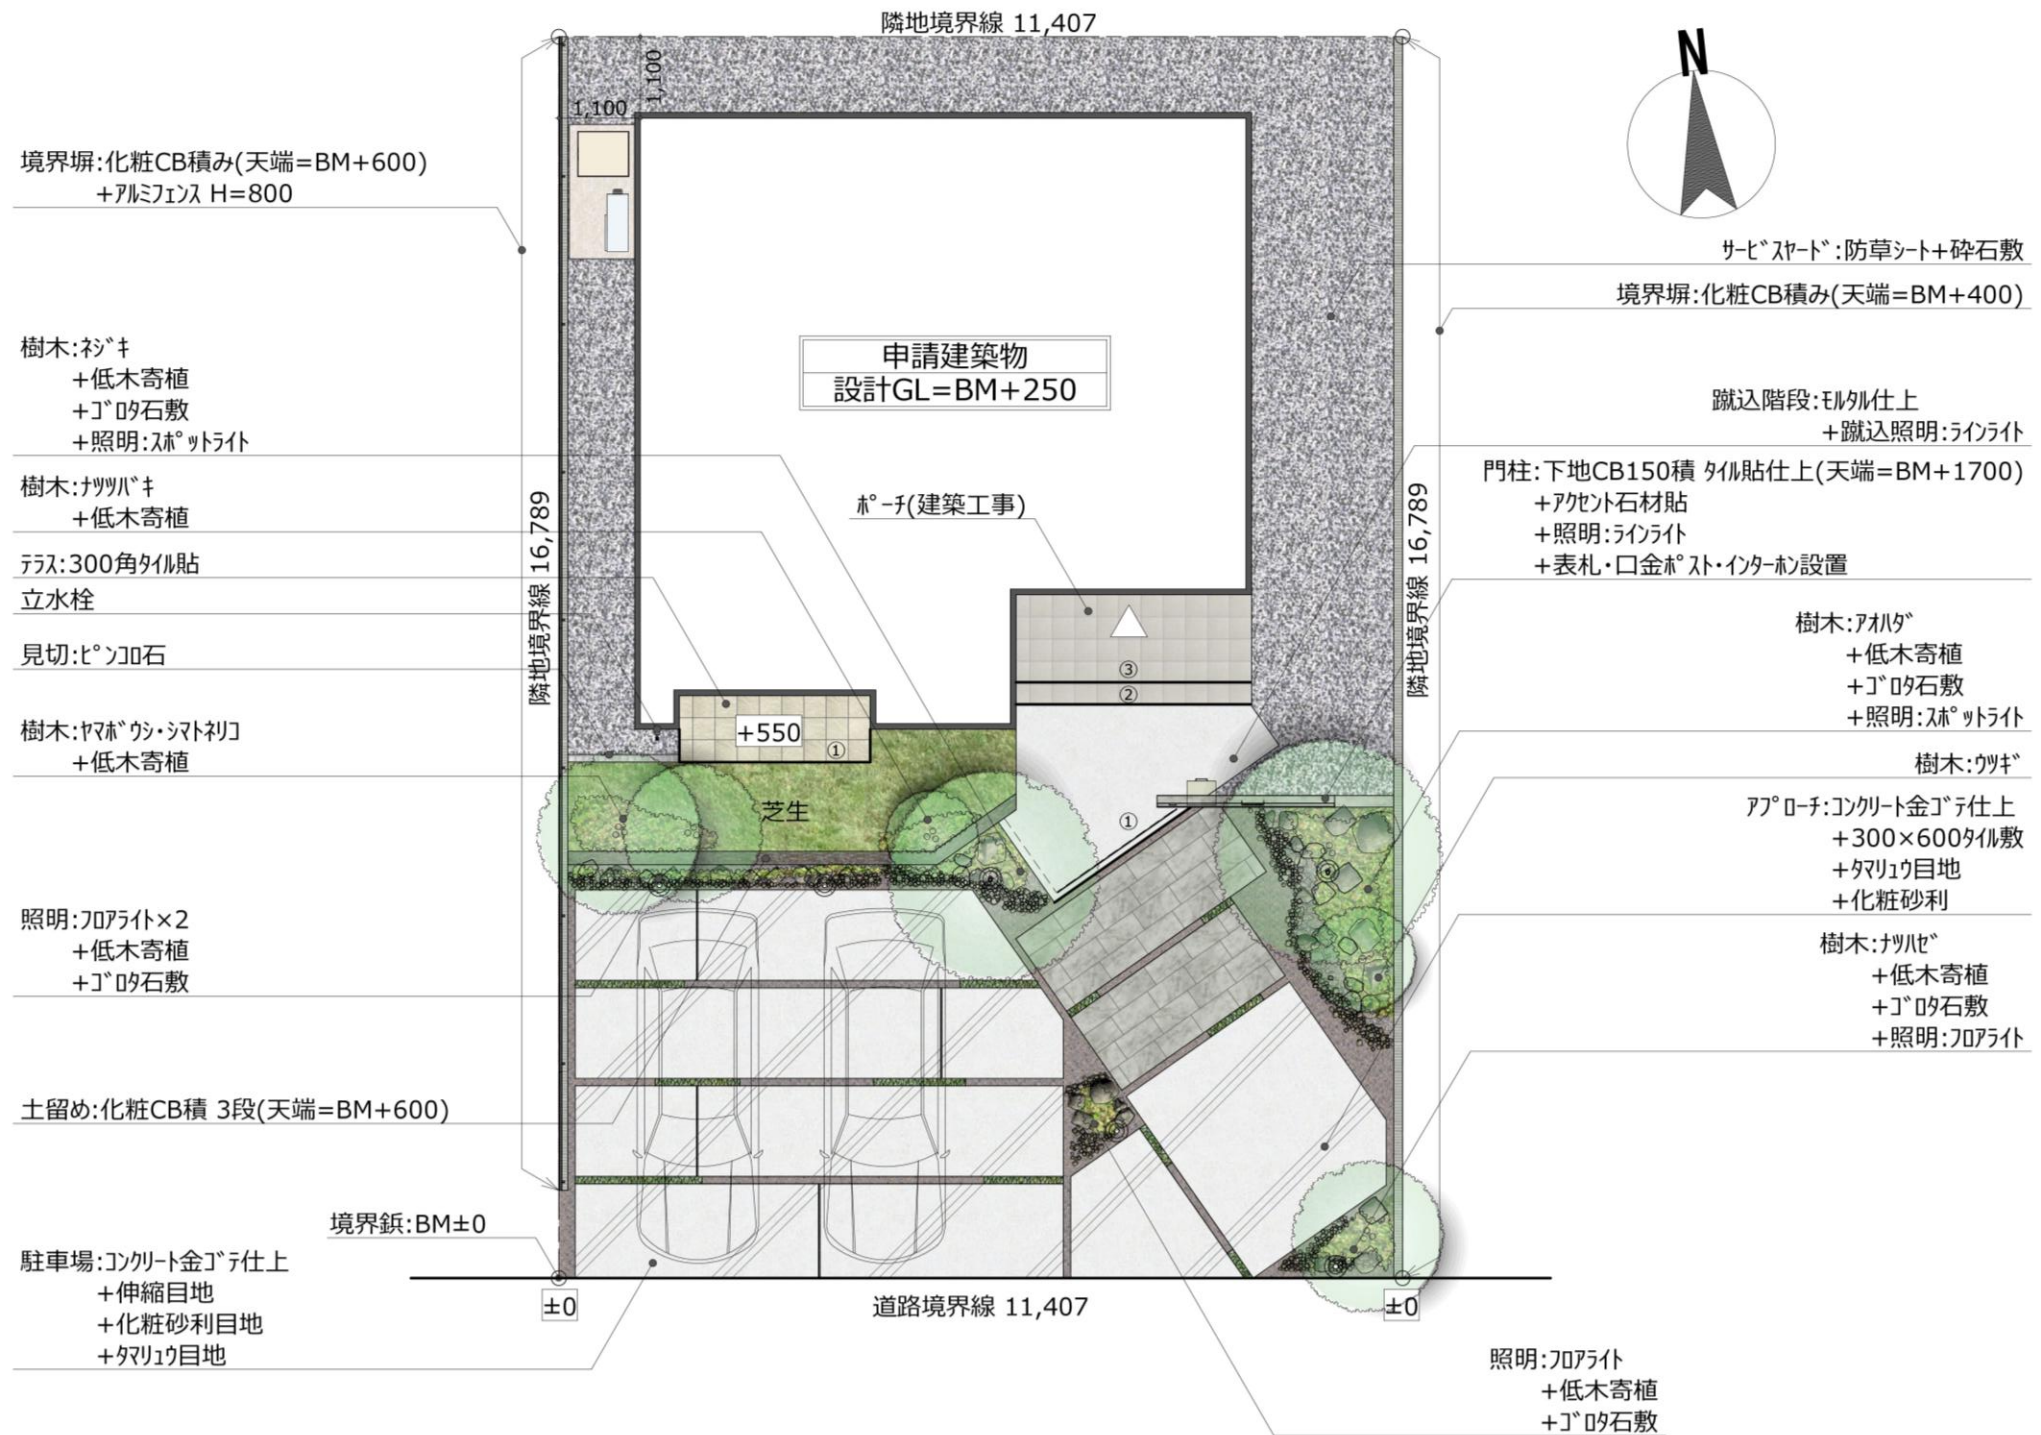

自然の彩りと端正なフォルムが美しく調和し、
空へ伸びる水平ラインとやわらかな光が、上質で開放感あふれる外構空間を演出。
住まい全体に穏やかな存在感と洗練された景観美をもたらします。

Nature in Form

自然の彩りと美しく調和する外構空間。

光と空に包まれた、心地よい開放感を生み出す外構デザインに仕上げました。
四季の移ろいを感じる植栽が建築にやさしく寄り添い、
無機質になりすぎない潤いある景観を演出します。

丸三効ギ® /CMTW-E1

EXISLAND/ニュースタックジ ャワストーン

LIXIL/イクホ® ㊦S-3型

LIXIL/グ ライスラント

300×600タイル

Onlyone/LAPIS+ステンレス水栓

建築と植栽をやわらかな灯りで美しく引き立て、昼とは異なる上質で
 幻想的な夜景を演出するライティング計画にしました。

ガラスフロアライト丸形