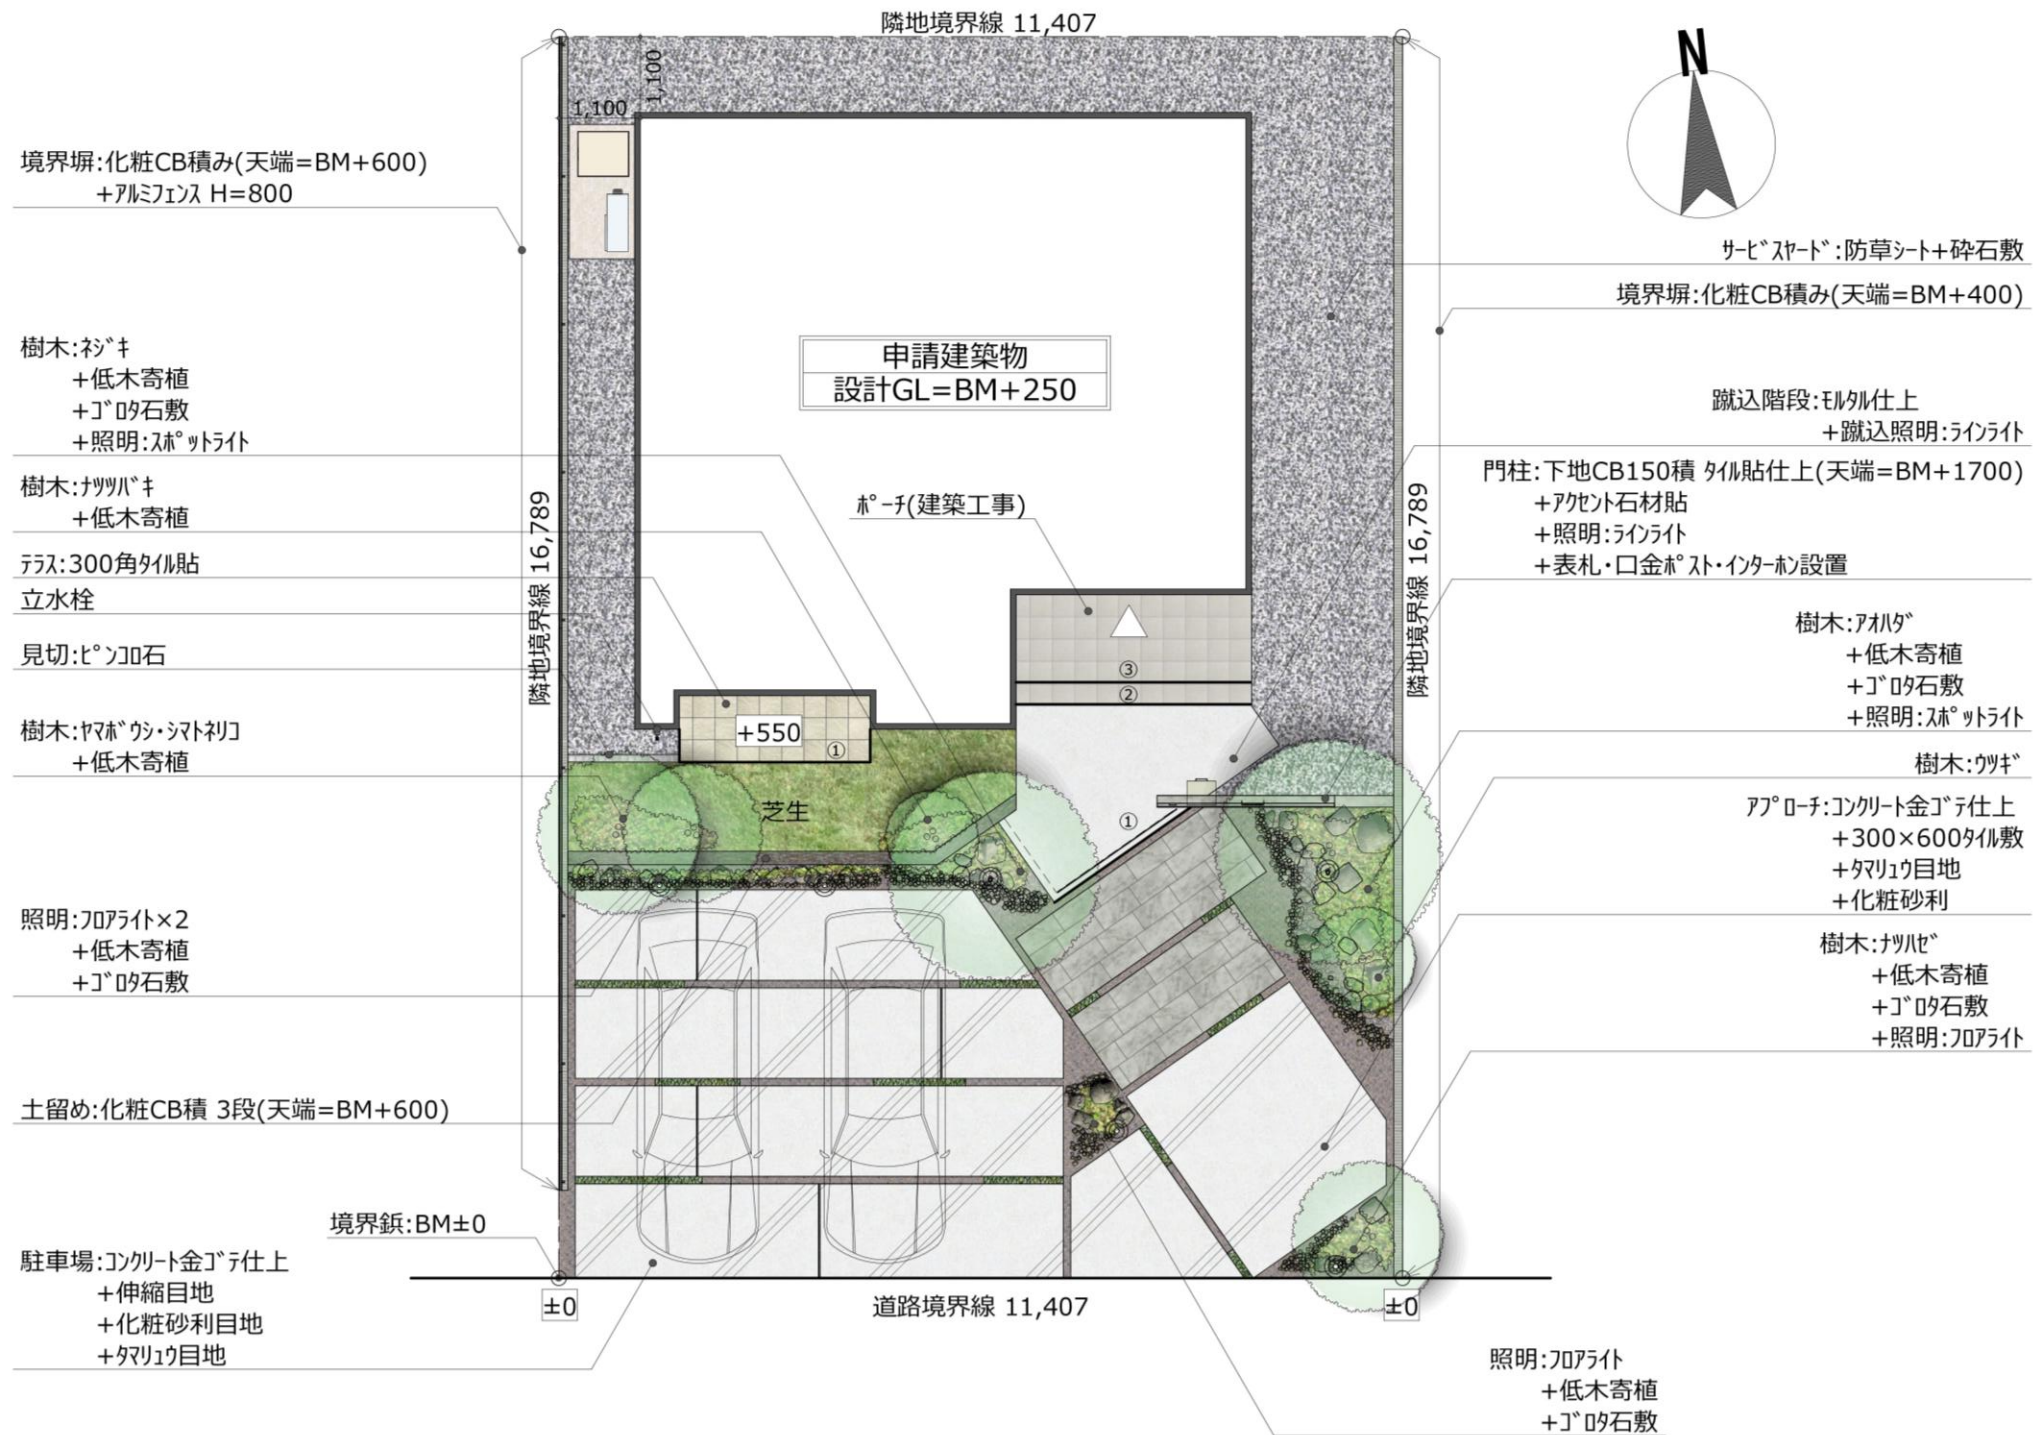

TITLE	サンプル 外構計画図	DRAWING TITLE	SCALE	DATE	PLANNER	CHECKED
		平面図	S=1/100			

TITLE	DRAWING TITLE	SCALE	DATE	PLANNER	CHECKED
サンプル 外構計画図	立面図	S=1/100			

自然の彩りと端正なフォルムが美しく調和し、
空へ伸びる水平ラインとやわらかな光が、上質で開放感あふれる外構空間を演出。
住まい全体に穏やかな存在感と洗練された景観美をもたらします。

Nature in Form

自然の彩りと美しく調和する外構空間。

光と空に包まれた、心地よい開放感を生み出す外構デザインに仕上げました。
 四季の移ろいを感じる植栽が建築にやさしく寄り添い、
 無機質になりすぎない潤いある景観を演出します。

A. ヤマボコ

B. シマトネリ子

C. ナツツバキ

D. 柰木

E. アオハタ

Onlyone/LAPIS+ステンレス水栓

建築と植栽をやわらかな灯りで美しく引き立て、昼とは異なる上質で
 幻想的な夜景を演出するライティング計画にしました。

ガラスフロアライト丸形

スパイクスポットライト

シンプルラインライト

インサイドラインライト