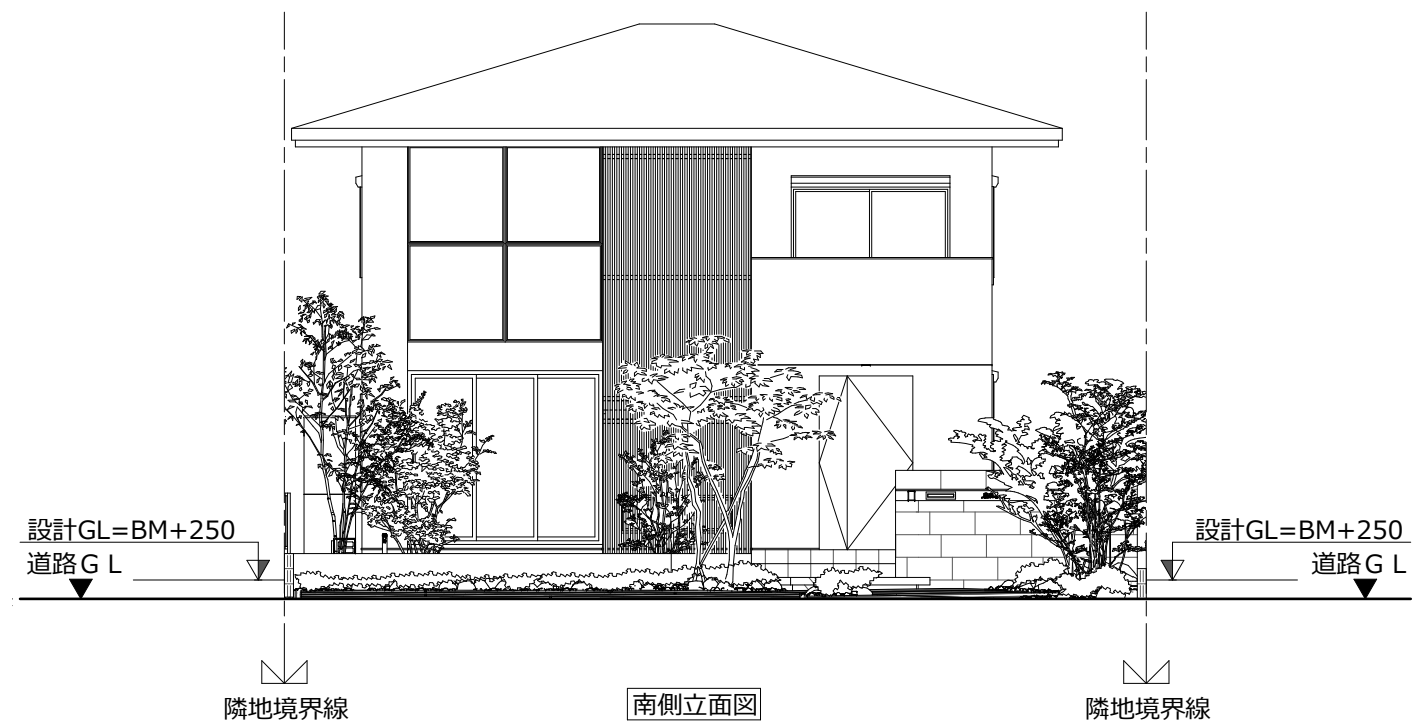

TITLE	サンプル 外構計画図	DRAWING TITLE	SCALE	DATE	PLANNER	CHECKED
		平面図	S=1/100			

TITLE	DRAWING TITLE	SCALE	DATE	PLANNER	CHECKED
サンプル 外構計画図	立面図	S=1/100			

自然の彩りと端正なフォルムが美しく調和し、
空へ伸びる水平ラインとやわらかな光が、上質で開放感あふれる外構空間を演出。
住まい全体に穏やかな存在感と洗練された景観美をもたらします。

Nature in Form

自然の彩りと美しく調和する外構空間。

光と空に包まれた、心地よい開放感を生み出す外構デザインに仕上げました。
 四季の移ろいを感じる植栽が建築にやさしく寄り添い、
 無機質になりすぎない潤いある景観を演出します。

A. ヤマボコ

B. シマトネリ子

C. ナツツバキ

D. 柰木

E. アオハタ