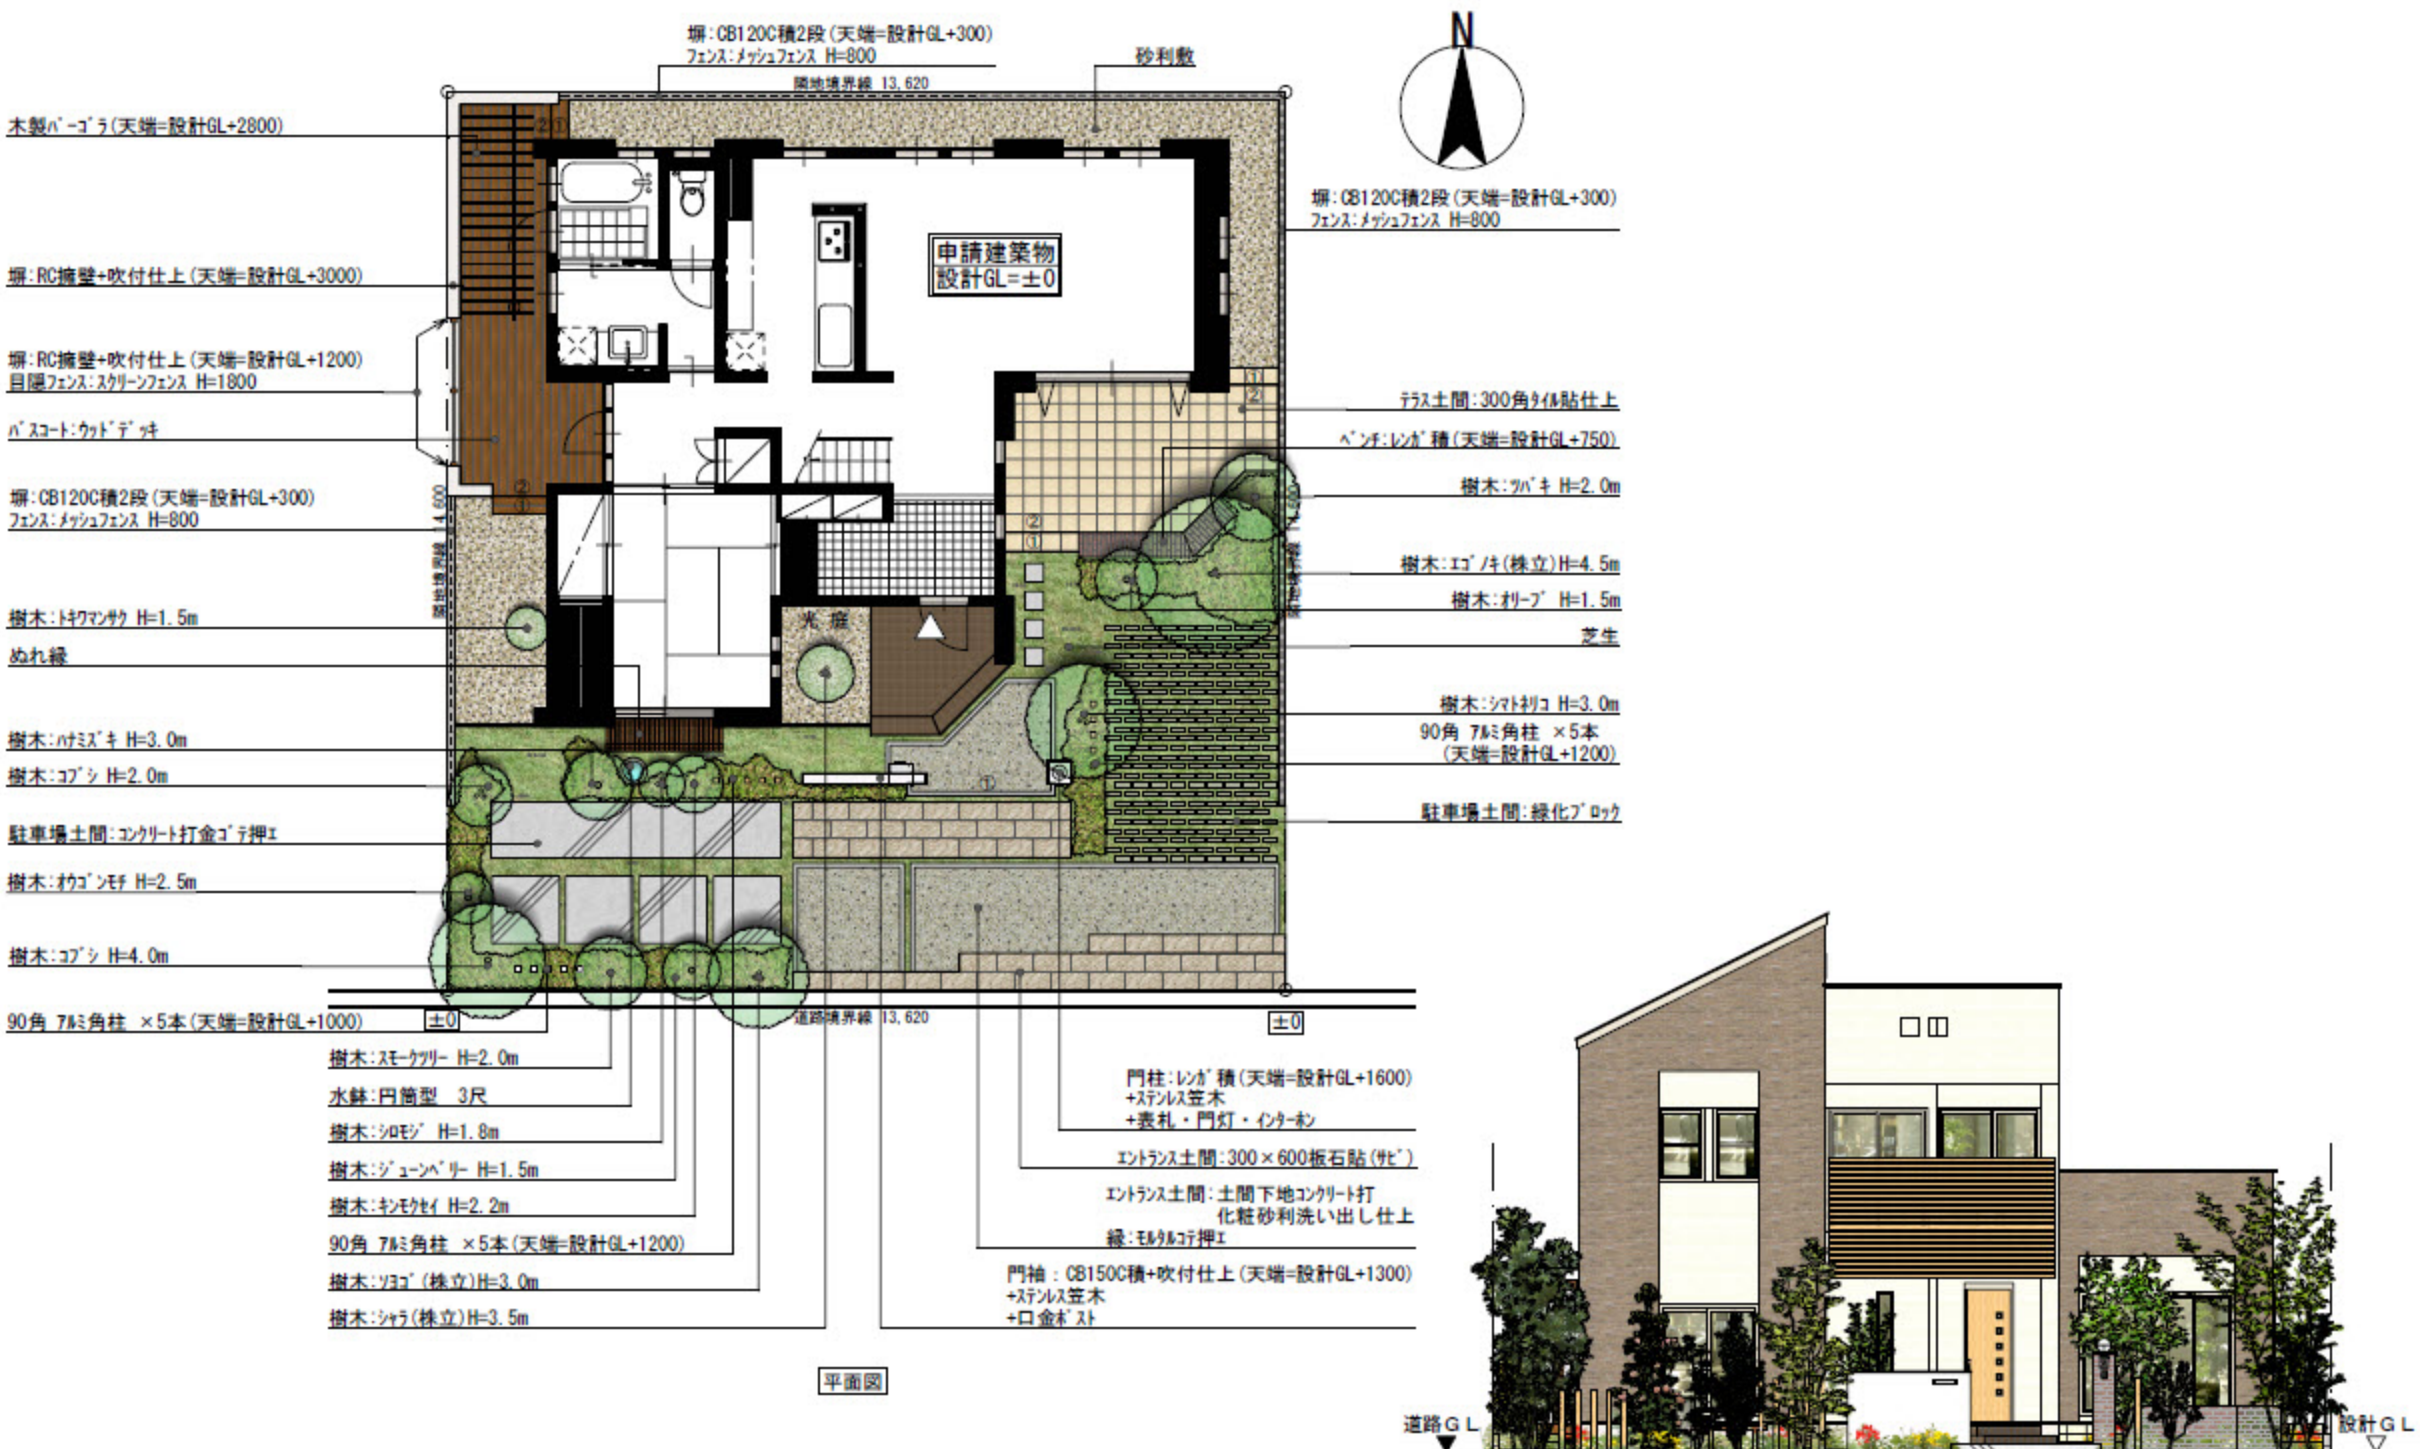

RIK Design Service

| | | | | | | | |
|-------|--------------------------|---------------|-------|------|---------|---------|-------------------------------------|
| TITLE | サンプル 外構計画図 《TYPE - B》 | DRAWING TITLE | SCALE | DATE | PLANNER | CHECKED | ※n'-xはイメージですので実際の施工とは多少異なる場合がございます。 |
| | | イメージパース | | | | | |

平面図

南側立面図

| | | | | | | |
|-------|------------|---------------|---------|------|---------|---------|
| TITLE | サンプル 外構計画図 | DRAWING TITLE | SCALE | DATE | PLANNER | CHECKED |
| | ≪TYPE - C≫ | 平面図 立面図 | S=1/100 | | | |