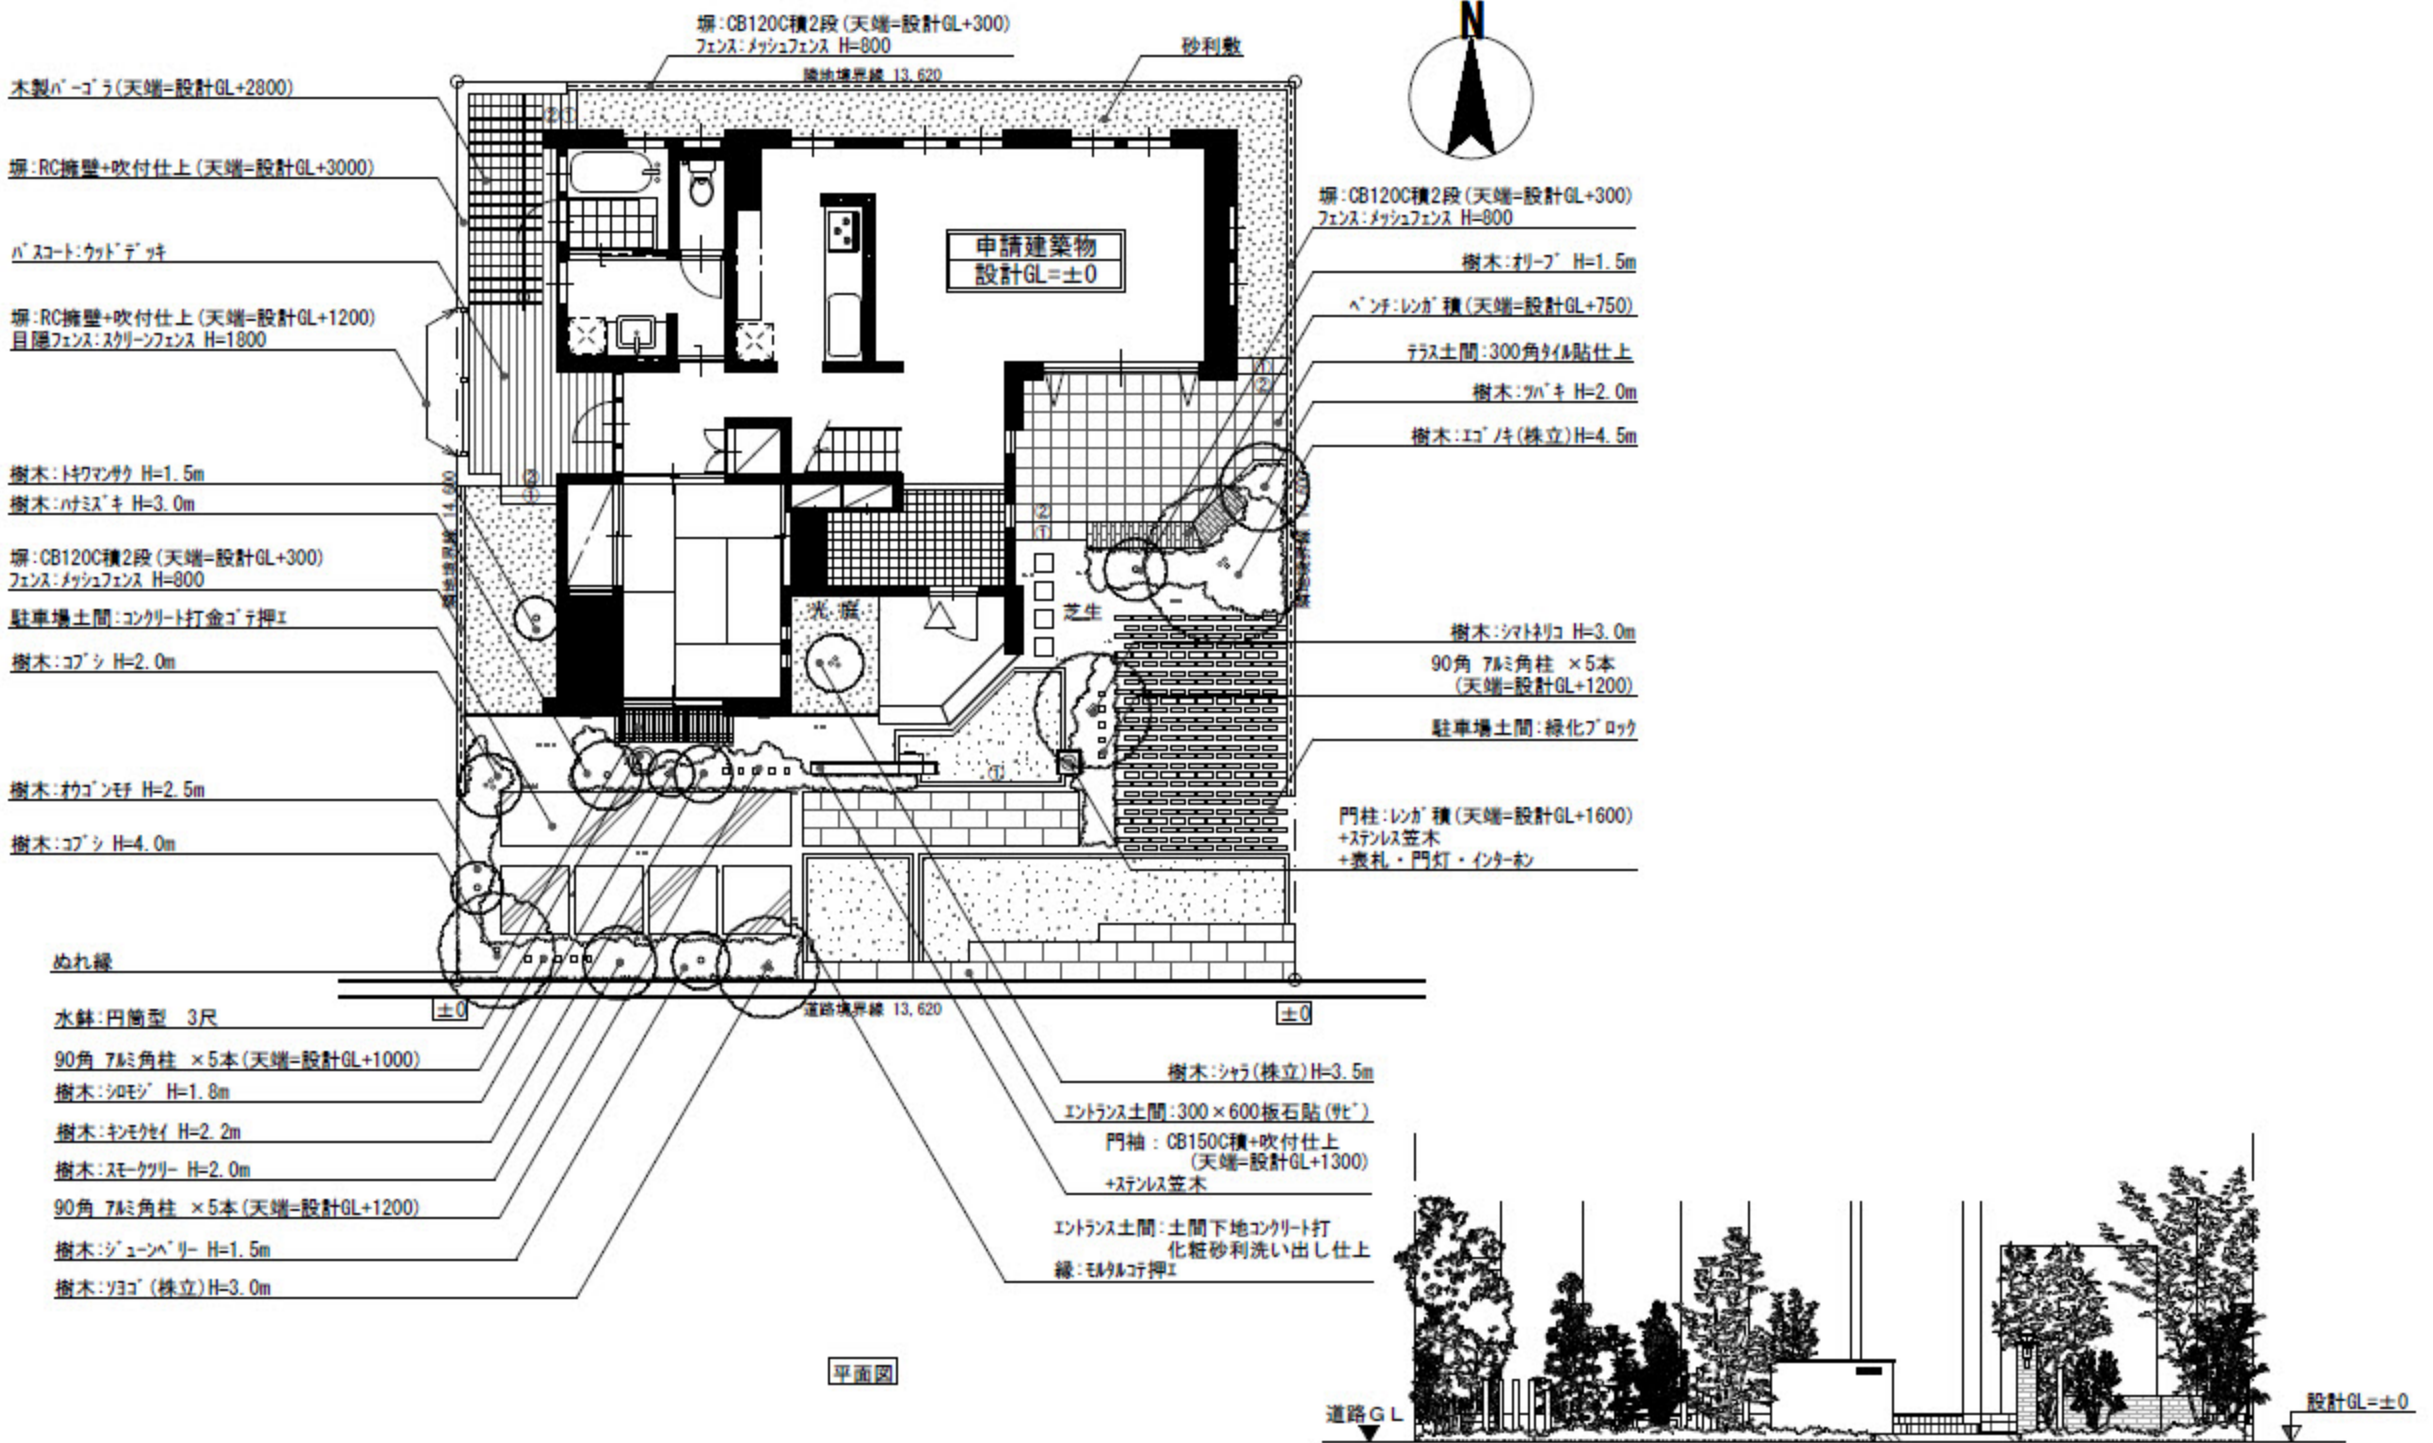

RIK Design Service

TITLE	サンプル 外構計画図	DRAWING TITLE	SCALE	DATE	PLANNER	CHECKED	※n'-xはイメージですので実際の施工とは多少異なる場合がございます。
	《TYPE - B》	イメージパース					

平面図

隣地境界線

南側立面図

隣地境界線